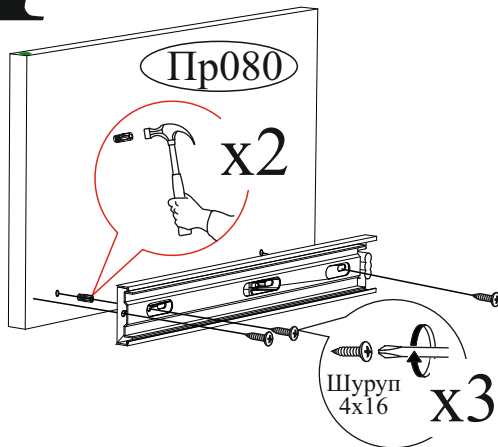

Комплектовочная ведомость

Поз.	Наименование	Длина	Ширина	Кол-во
K165	Крышка	630	372	1
Щ058	Щиток	114	596	1
Л142	ЛДВП	624	344	1
Л019	ЛДВП	354	338	1
K166	Крышка	596	352	1
Б202	Боковина	352	352	2
Пр080	Перегородка	352	202	2
Щ057	Щиток	352	114	2
Бя006	Бок ящика	350	142	2
Вя003	Вязка ящика	310	142	1
Ф026	Фасад	221	396	1

Заглушка для эксцентрика 4 шт.	Заглушка для евровинта 4 шт.	Евроключ 1 шт.	Евровинт 6x50 9 шт.	Гвоздь 2x20 30 шт.
Фурторка для шурупа 4x16 4 шт.	Уголок с заглушкой 2 шт.	Ручка BTS №42 128 мм 1 шт.	Опора подпятник регулируемая шариковая 300мм 4 шт.	Направляющая шариковая 300мм 1 компл.
Эксцентриковая стяжка 16 шт.	Шуруп 4x30 4 шт.	Шуруп 4x16 14 шт.	Шкант 8x30 4 шт.	

Необходимый инструмент для сборки.
Рекомендуем сборку производить вдвоем.

Качество мебели зависит от качества сборки.
Рекомендуем доверить сборку специалистам.

ВНИМАНИЕ!!!

Боковины ящика закрываются с одной стороны, поэтому отверстия под стяжку направлены в одну сторону.

Шариковые направляющие крепятся снизу боковины и вплотную к фасаду.

Уважаемый покупатель!

Убедительная просьба сохранять упаковку до полной сборки изделия!

В случае обнаружения брака/дефекта обязательно сфотографировать выявленный дефект и этикетку на упаковке. На фотографии должно быть четко видно: наименование изделия, дату изготовления и номер бригады. Претензии по качеству без фотографии этикетки не принимаются.

Центральная секция Либерти ПС-02		Дата изготовления 01.01.2018	Бригада 1
Цвет:	сонома/ венге	Тумба	
12595V5K1AYZTT9 18075-01 00491019 18 0001		1/5	Срок службы 5 лет. Гарантия 24 мес.