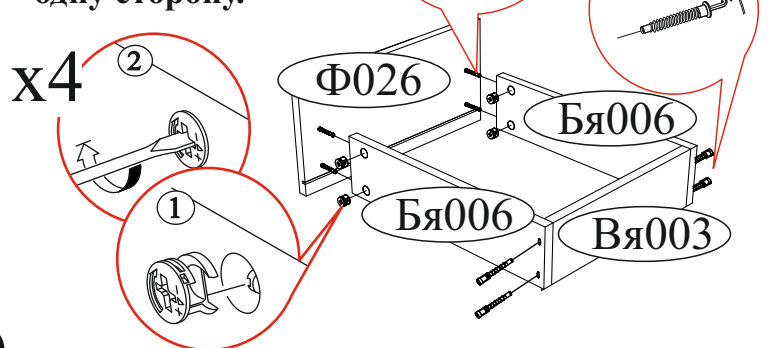

Заглушка для эксцентрика  4 шт.	Заглушка для евровинта  4 шт.	Евроключ  1 шт.	Евровинт 6x50  9 шт.	Гвоздь 2x20  30 шт.
Фурторка для шурупа 4x16  4 шт.	Уголок с заглушкой  2 шт.	Ручка BTS №42 128 мм  1 шт.	Опора подпятник регулируемая шариковая 300мм  4 шт.	Направляющая шариковая 300мм  1 компл.
Эксцентриковая стяжка  16 шт.	Шуруп 4x30  4 шт.	Шуруп 4x16  14 шт.	Шкант 8x30  4 шт.	

Необходимый инструмент для сборки.
Рекомендуем сборку производить вдвоем.

Качество мебели зависит от качества сборки.
Рекомендуем доверить сборку специалистам.

ВНИМАНИЕ!!!

Боковины ящика закрываются с одной стороны, поэтому отверстия под стяжку направлены в одну сторону.