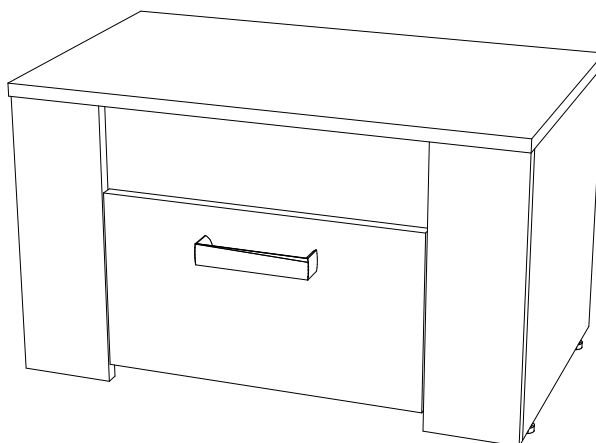

Набор мебели для спальни «Франк»

Тумба прикроватная ТБ-24

Габаритные размеры

Ширина (мм): 630

Высота (мм): 378

Глубина (мм): 372

максимальная нагрузка

на ящик - 10 кг.