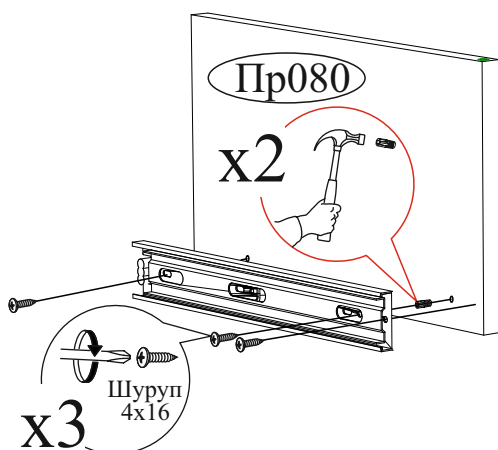

Комплектовочная ведомость

Поз.	Наименование	Длина	Ширина	Кол-во
K165	Крышка	630	372	1
Щ058	Щиток	114	596	1
Л142	ЛДВП	624	344	1
Л019	ЛДВП	354	338	1
K166	Крышка	596	352	1
Б202	Боковина	352	352	2
Пр080	Перегородка	352	202	2
Щ057	Щиток	352	114	2
Бя006	Бок ящика	350	142	2
Вя003	Вязка ящика	310	142	1
Ф026	Фасад	221	396	1

Заглушка для эксцентрика 4 шт.	Заглушка для евровинта 4 шт.	Евроключ 1 шт.	Евровинт 6x50 9 шт.	Гвоздь 2x20 30 шт.
Фурторка для шурупа 4x16 4 шт.	Уголок с заглушкой 2 шт.	Ручка BTS №42 128 мм 1 шт.	Опора подпятник регулируемая шариковая 300мм 4 шт.	Направляющая шариковая 300мм 1 компл.
Эксцентриковая стяжка 16 шт.	Шуруп 4x30 4 шт.	Шуруп 4x16 14 шт.	Шкант 8x30 4 шт.	

Необходимый инструмент для сборки.
Рекомендуем сборку производить вдвоем.

Качество мебели зависит от качества сборки.
Рекомендуем доверить сборку специалистам.

ВНИМАНИЕ!!!

Боковины ящика закрываются с одной стороны, поэтому отверстия под стяжку направлены в одну сторону.

Шариковые направляющие крепятся снизу боковины и вплотную к фасаду.

Уважаемый покупатель!

Убедительная просьба сохранять упаковку до полной сборки изделия!

В случае обнаружения брака/дефекта обязательно сфотографировать выявленный дефект и этикетку на упаковке. На фотографии должно быть четко видно: наименование изделия, дату изготовления и номер бригады. Претензии по качеству без фотографии этикетки не принимаются.

Центральная секция Либерти ПС-02		Дата изготовления 01.01.2018	Бригада 1
Цвет:	сонома/ венге	Тумба	
12595V5K1AYZTT9 18075-01 00491019 18 0001		1/5	Срок службы 5 лет. Гарантия 24 мес.