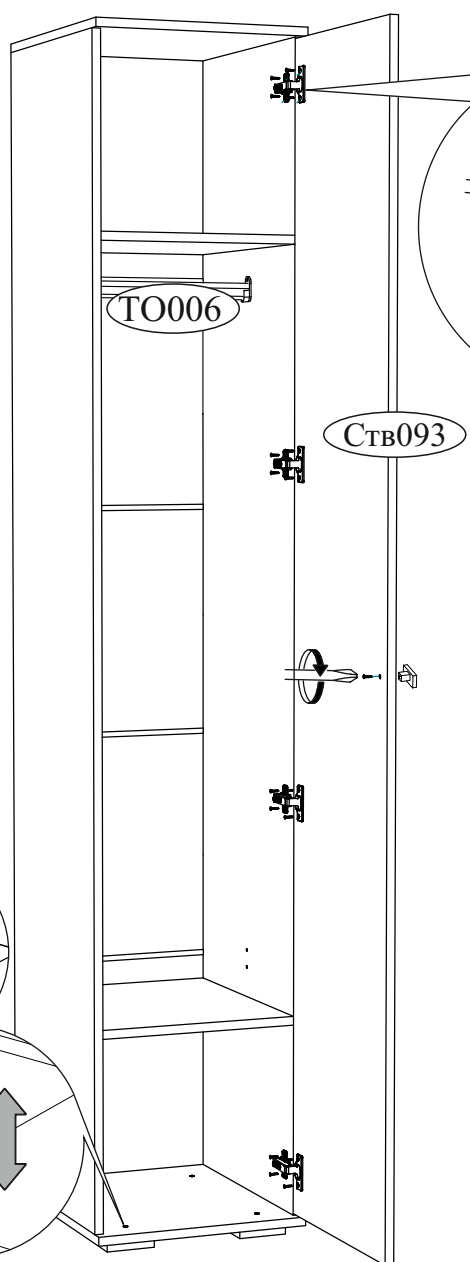

ВНИМАНИЕ!!!

Не вставляйте
на открытые ящики!

Не тяните
за открытые створки!

*Рекомендуем закрепить мебель
к стене или к другой мебели.*

Уважаемый покупатель!

Выражаем Вам искреннюю благодарность за выбор нашей мебели!