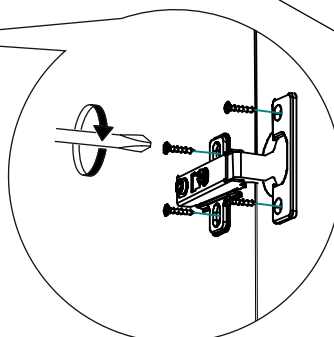

ВНИМАНИЕ!!!

Не вставляйте
на открытые ящики!

Не тяните
за открытые створки!

*Рекомендуем закрепить мебель
к стене или к другой мебели.*

Уважаемый покупатель!

Выражаем Вам искреннюю благодарность за выбор нашей мебели!