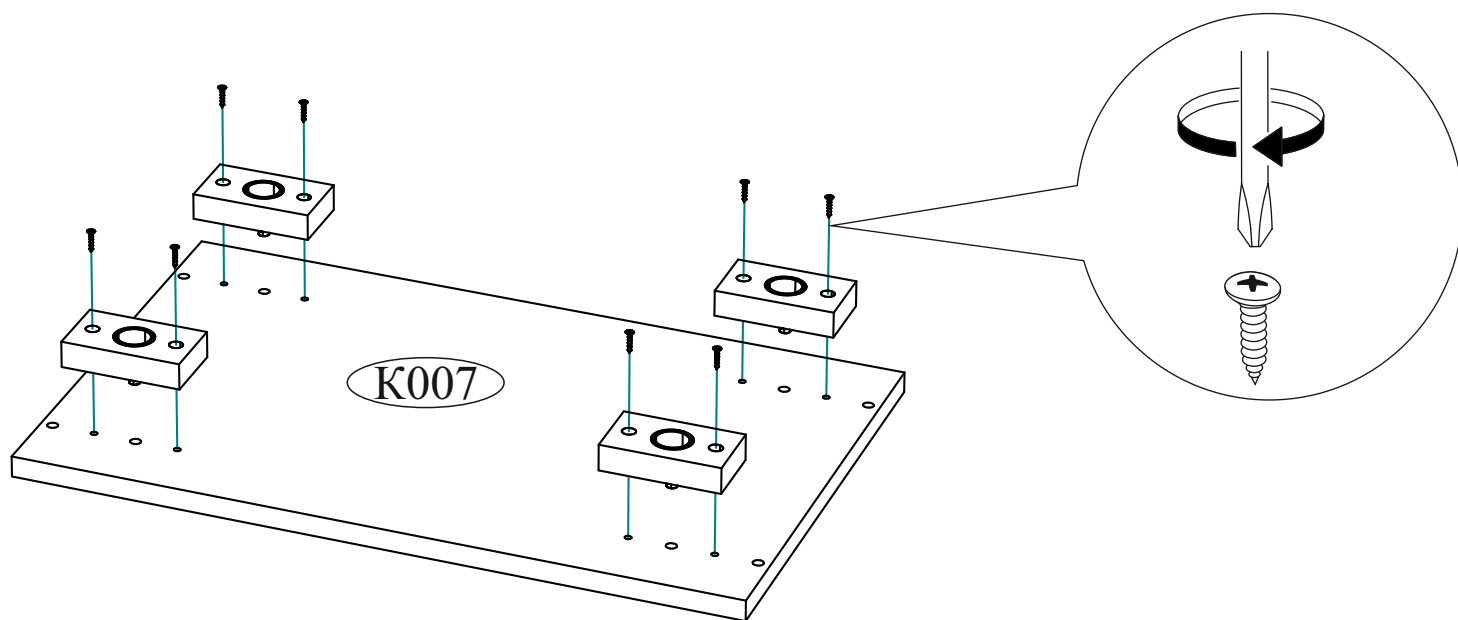

Комплектовочная ведомость				
Поз.	Наименование	Длина	Ширина	Кол-во
Б003	Боковина	2124	440	2
Бр003	Брус соединительный	368		4
В004	Вязка	440	368	2
К006	Крышка	402	460	1
К007	Крышка	402	460	1
Л007	ЛДВП	429	396	5
Ств093	Створка	2118	396	1
Т0006	Труба овальная	362		1

Евровинт 6x50 8 шт.	Заглушка для эксцентрика 8 шт.	Заглушка технологическая Ф5 20 шт.	Опора прямоугольная 20 мм. 4 шт.	Ручка BTS №15 1 шт.
Гвоздь 2x20 60 шт.	Евроключ 1 шт.	Заглушка технологическая Ф8 4 шт.	Петля 4-х шарнирная накладная 4 шт.	Фланец для овальной трубы 2 шт.
Стяжка межсекционная 4x27 1 шт.	Футорка для шурупа 4x16 8 шт.	Шуруп 4x16 28 шт.	Эксцентриковая стяжка 8 шт.	

**Качество мебели зависит от качества сборки.
Рекомендуем доверить сборку специалистам.**

Необходимый инструмент для сборки.
Рекомендуем сборку производить вдвоем.

Уважаемый покупатель!

Убедительная просьба сохранять упаковку до полной сборки изделия!

В случае обнаружения брака/дефекта обязательно сфотографировать выявленный дефект и этикетку на упаковке. На фотографии должно быть четко видно: наименование изделия, дату изготовления и номер бригады. Претензии по качеству без фотографии этикетки не принимаются.

  Цвет:	 12595V5K1AYZTT9 18075-01 00491019 18 0001	Центральная секция Либерти ЦС-02 сонома/ венге	Дата изготовления 01.01.2018	 Тумба	Срок службы 5 лет. Гарантия 24 мес. 02-102.003	Бригада 1
		1/5