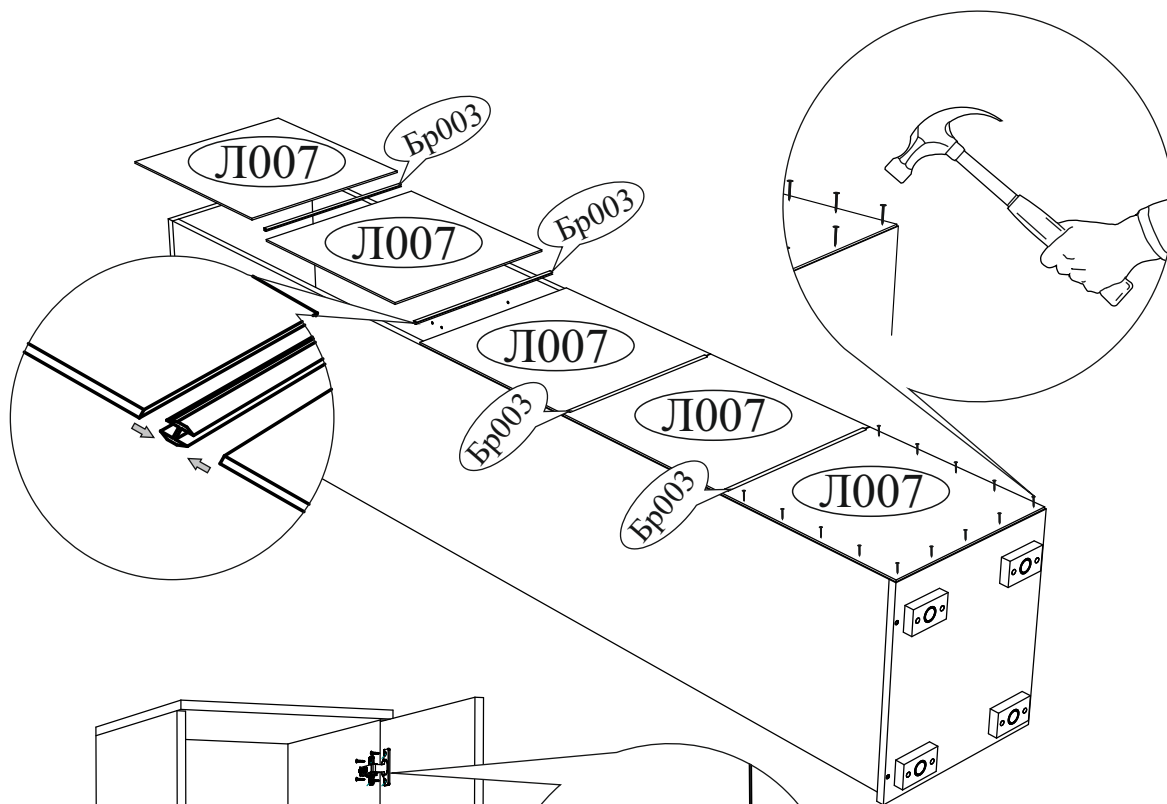

ВНИМАНИЕ!!!

Не вставляйте
на открытые ящики!

Не тяните
за открытые створки!

*Рекомендуем закрепить мебель
к стене или к другой мебели.*

Уважаемый покупатель!

Выражаем Вам искреннюю благодарность за выбор нашей мебели!