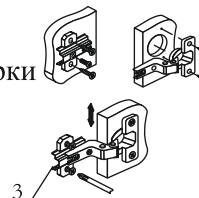

ВНИМАНИЕ!!!

Не вставляйте
на открытые ящики!

Не тяните
за открытые створки!

*Рекомендуем закрепить мебель
к стене или к другой мебели.*

Уважаемый покупатель!

Выражаем Вам искреннюю благодарность за выбор нашей мебели!