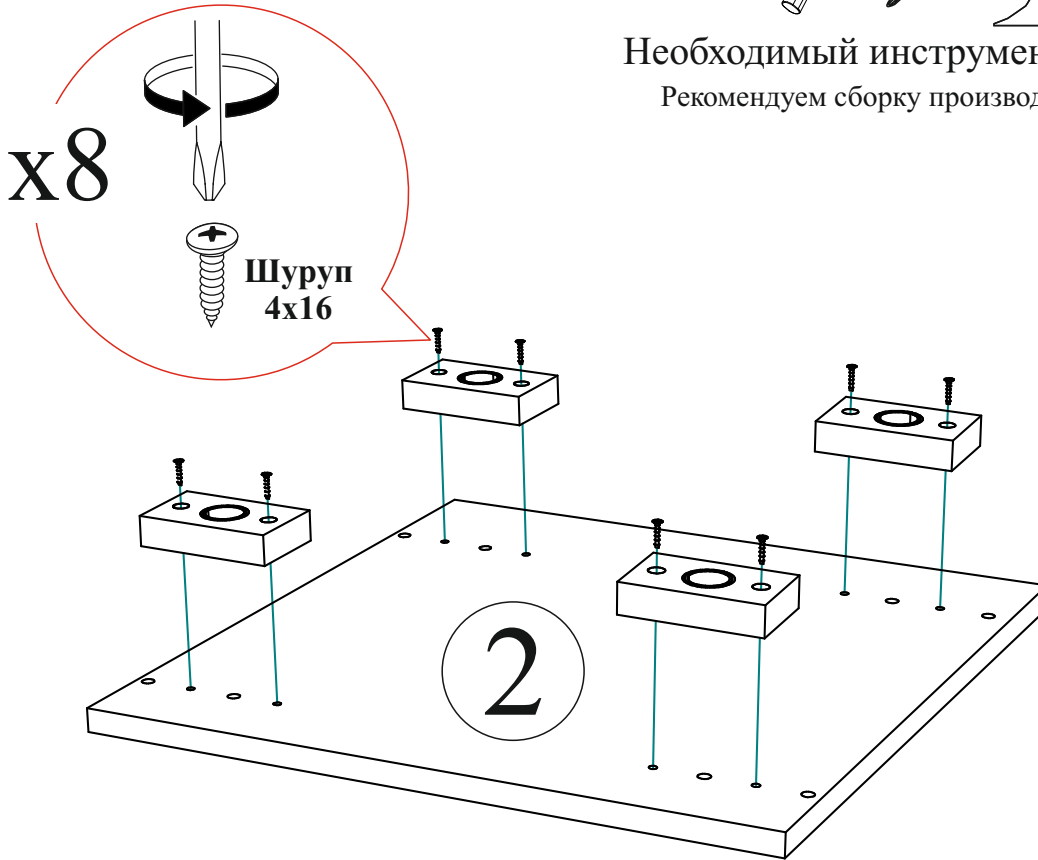

Уважаемый покупатель!

Убедительная просьба сохранять упаковку до полной сборки изделия!

В случае обнаружения брака/дефекта обязательно сфотографировать выявленный дефект и этикетку на упаковке. На фотографии должно быть четко видно: наименование изделия, дату изготовления и номер бригады. Претензии по качеству без фотографии этикетки не принимаются.

	Центральная секция Либерти ЦС-02	Дата изготовления 01.01.2018	
Цвет:	сонома/ венге	Тумба	Бригада 1
  12595V5K1AYZTT9 18075-01 00491019 18 0001	1/5	Срок службы 5 лет. Гарантия 24 мес. 02-102.003